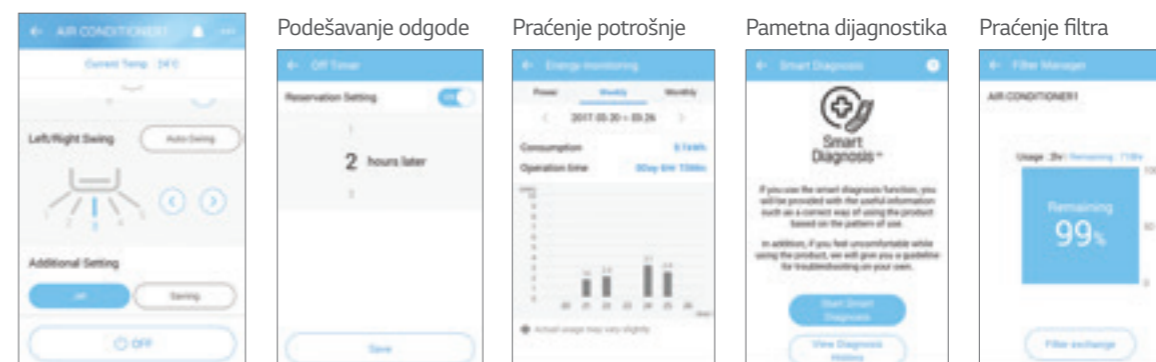

Wi-Fi povezivost

Neka svaki član vaše obitelji odabere željenu temperaturu i brzinu ventilatora te spremi postavke u aplikaciju za kasniju aktivaciju. Postavke možete spremati za svaki od klima-uređaja kojima upravljate.

Više uređaja

Višestruka kontrola

* Može upravljati više korisnika, ali ne istodobno.

• Prednosti

Jednostavno upravljanje različitim funkcijama

Uključivanje/ isključivanje trenutna temperatura, Način rada, podešavanje temperature, Upravljanje lopaticama

Jednostavno upravljanje

Integrirano upravljanje uređajima za stambeni prostor

Upravljanje/ nadzor svih vaših LG uređaja s jednog mjesta.

Pristupite svom klima-uređaju uvijek i s bilo kojeg mjesta

zahvaljujući uređaju s Wi-Fi vezom i LG-ovoj ekskluzivnoj aplikaciji za upravljanje Smart ThinQ.